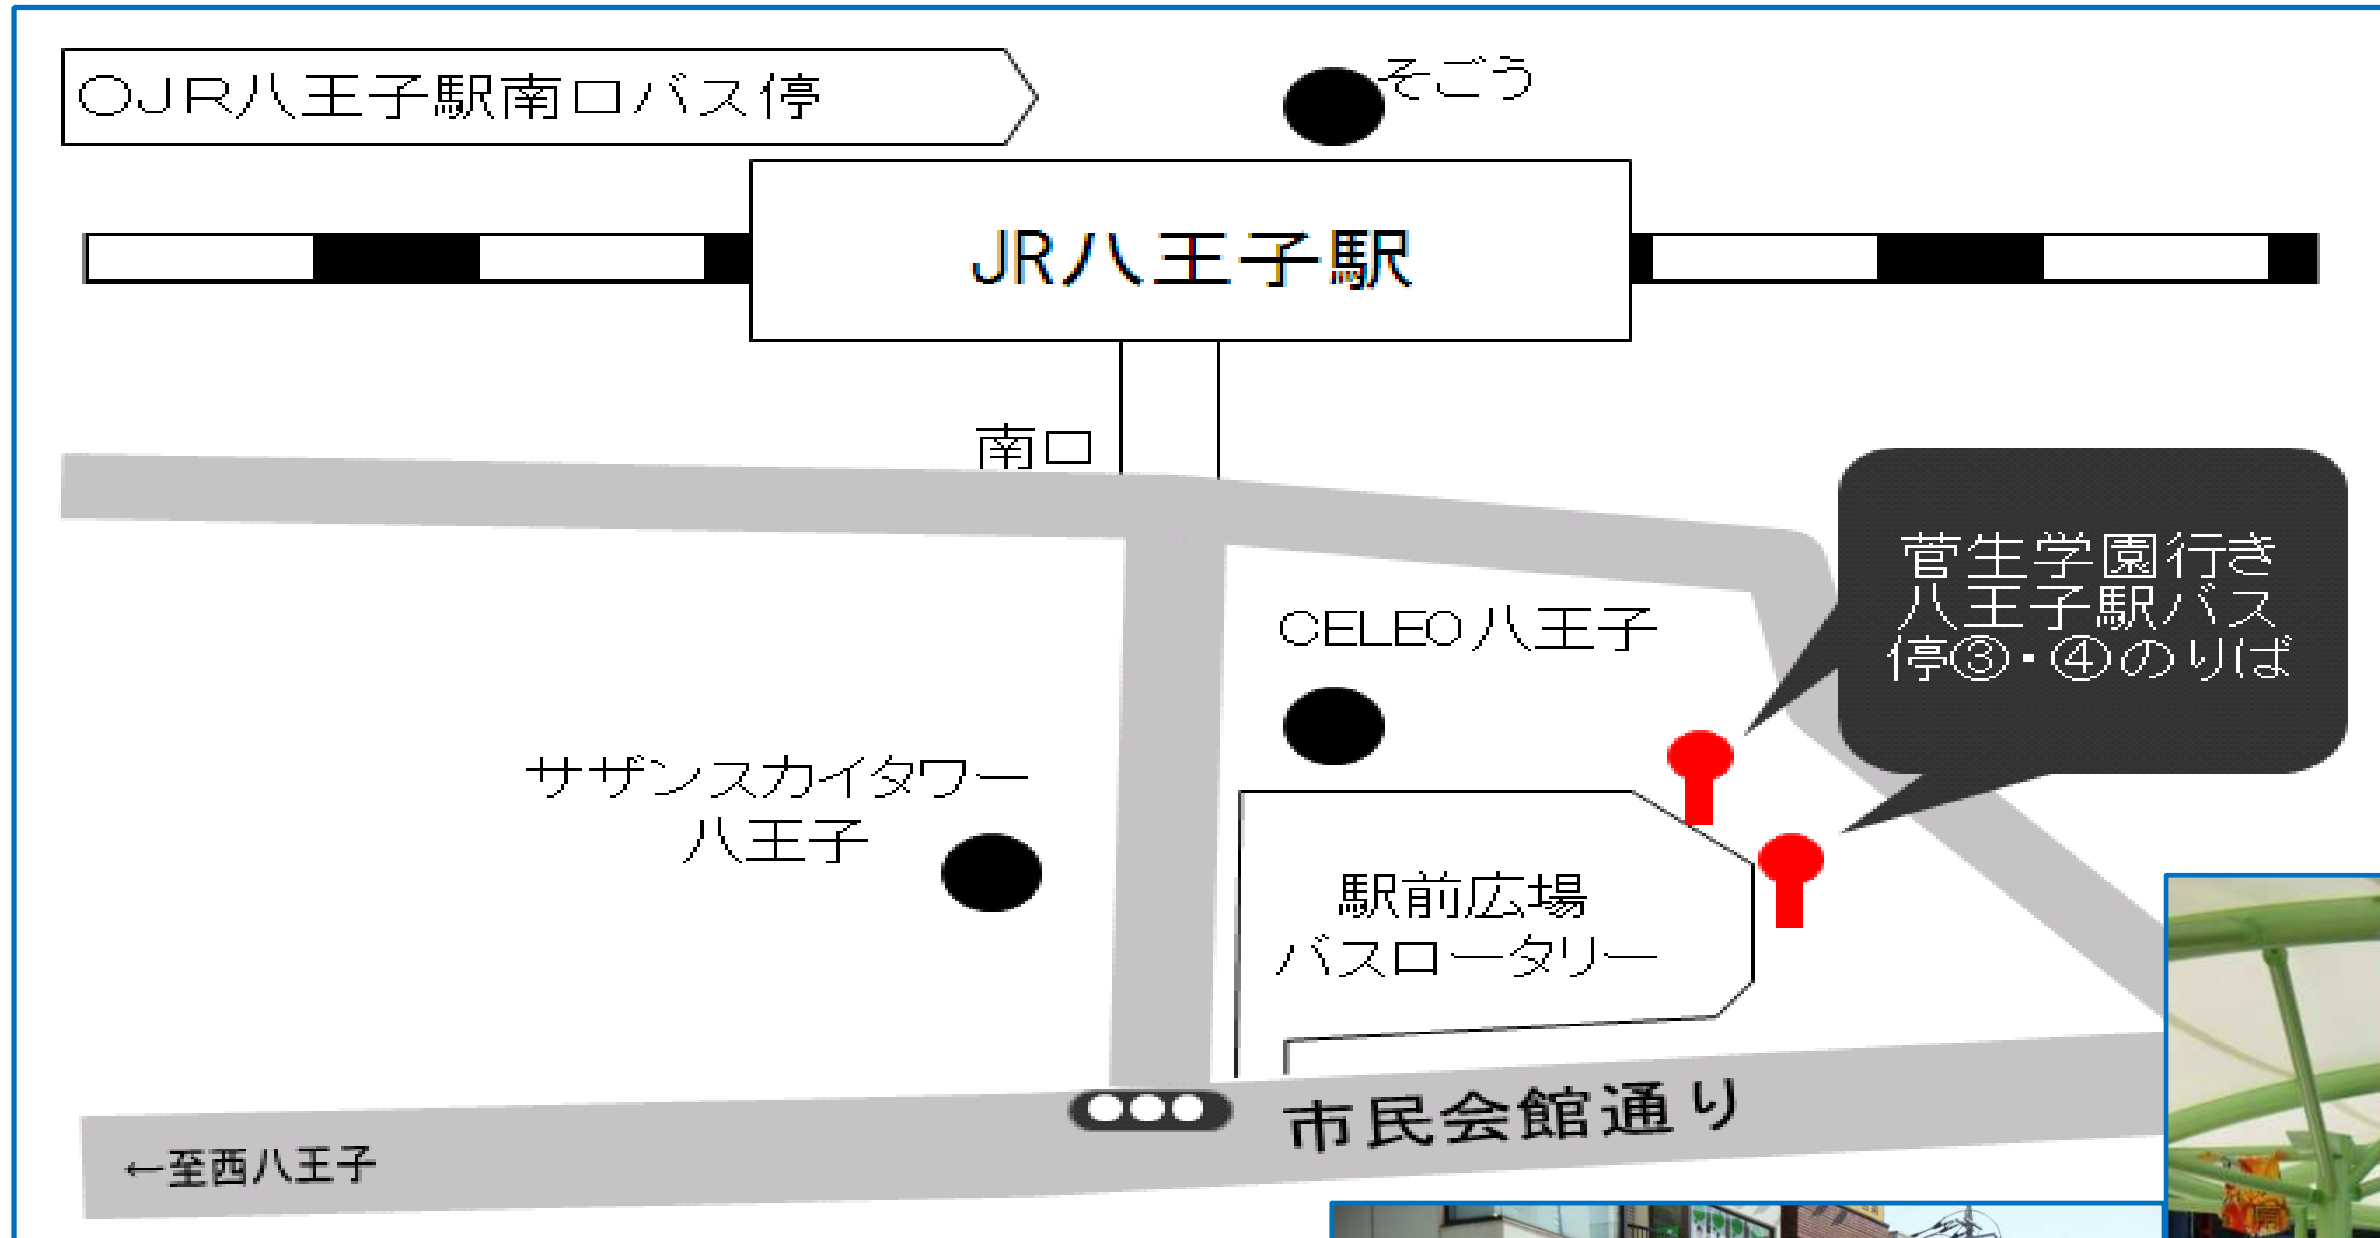

八王子スクールバス バス停案内

八王子駅南口バス停付近